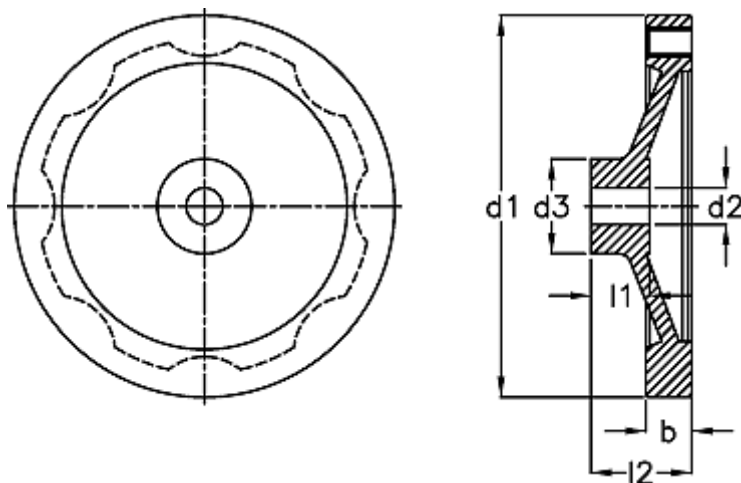

Article number: 20378267

Description: E+G Handwheel
GN 323-80-K12-A

Measures

b = 13.0

d1 = 80

d2 H7 = 12

d3 = 26

l1 = 16

l2 = 26